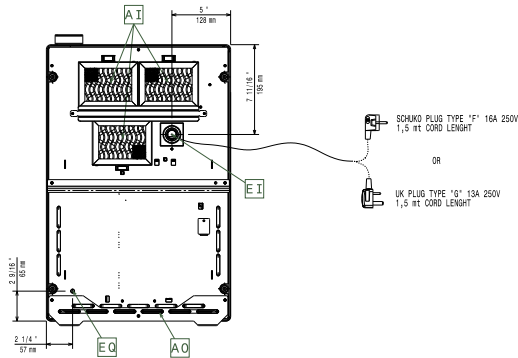

Rakenne

- Runko laadukasta AISI 304 ruostumatonta terästä
- Integroitu poistoaukko ja rasvakaukalo, joka sijaitsee paistopinnan alla.
- Rasvakaukalon kapasiteetti on 0,5 L (400 mm malli)
- Induktion ilmansuodattimet ovat helppo irrottaa ja puhdistaa
- Suojausluokka IPX4
- 9,5 mm paksu keittolevy, jossa kolme kerrosta ja alumiinikerros keskellä.

Vastuullisuus

- Induktiotekniikka takaa laitteen energiatehokkuuden

HYVÄKSYNTÄ: _____

Päältä

ELECTROLUX VERSION

Sivulta

EI = Sähköliitäntä
EO = Sähkön ulostulo

Other

Sähkö

Jännite:	220-240 V/1N ph/50-60 Hz
Kokonaisteho:	3.5 kW
Liitäntätyyppi:	CE-SCHUKO
Minimi AMP:	16A

Avaintieto

Toimitukseen kuuluvan kaapimen käyttöä suositellaan parilan puhdistustoimenpiteissä.

Työskentelylämpötila MIN:	60 °C
Työskentelylämpötila MAX:	280 °C
Ulkomitat, leveys:	400 mm
Ulkomitat, syvyys:	600 mm
Ulkomitat, korkeus:	227 mm
Nettopaino:	26 kg
Paistoalan koko (LxS):	390 / 410 mm