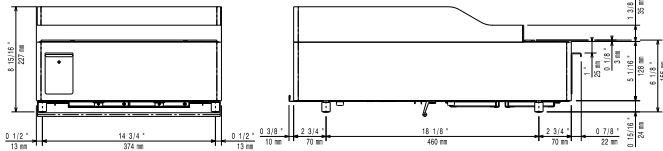

Sivulta

EI = Sähköliitäntä
EO = Sähkön ulostulo