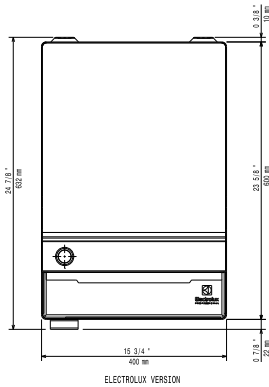

Päältä

ELECTROLUX VERSION